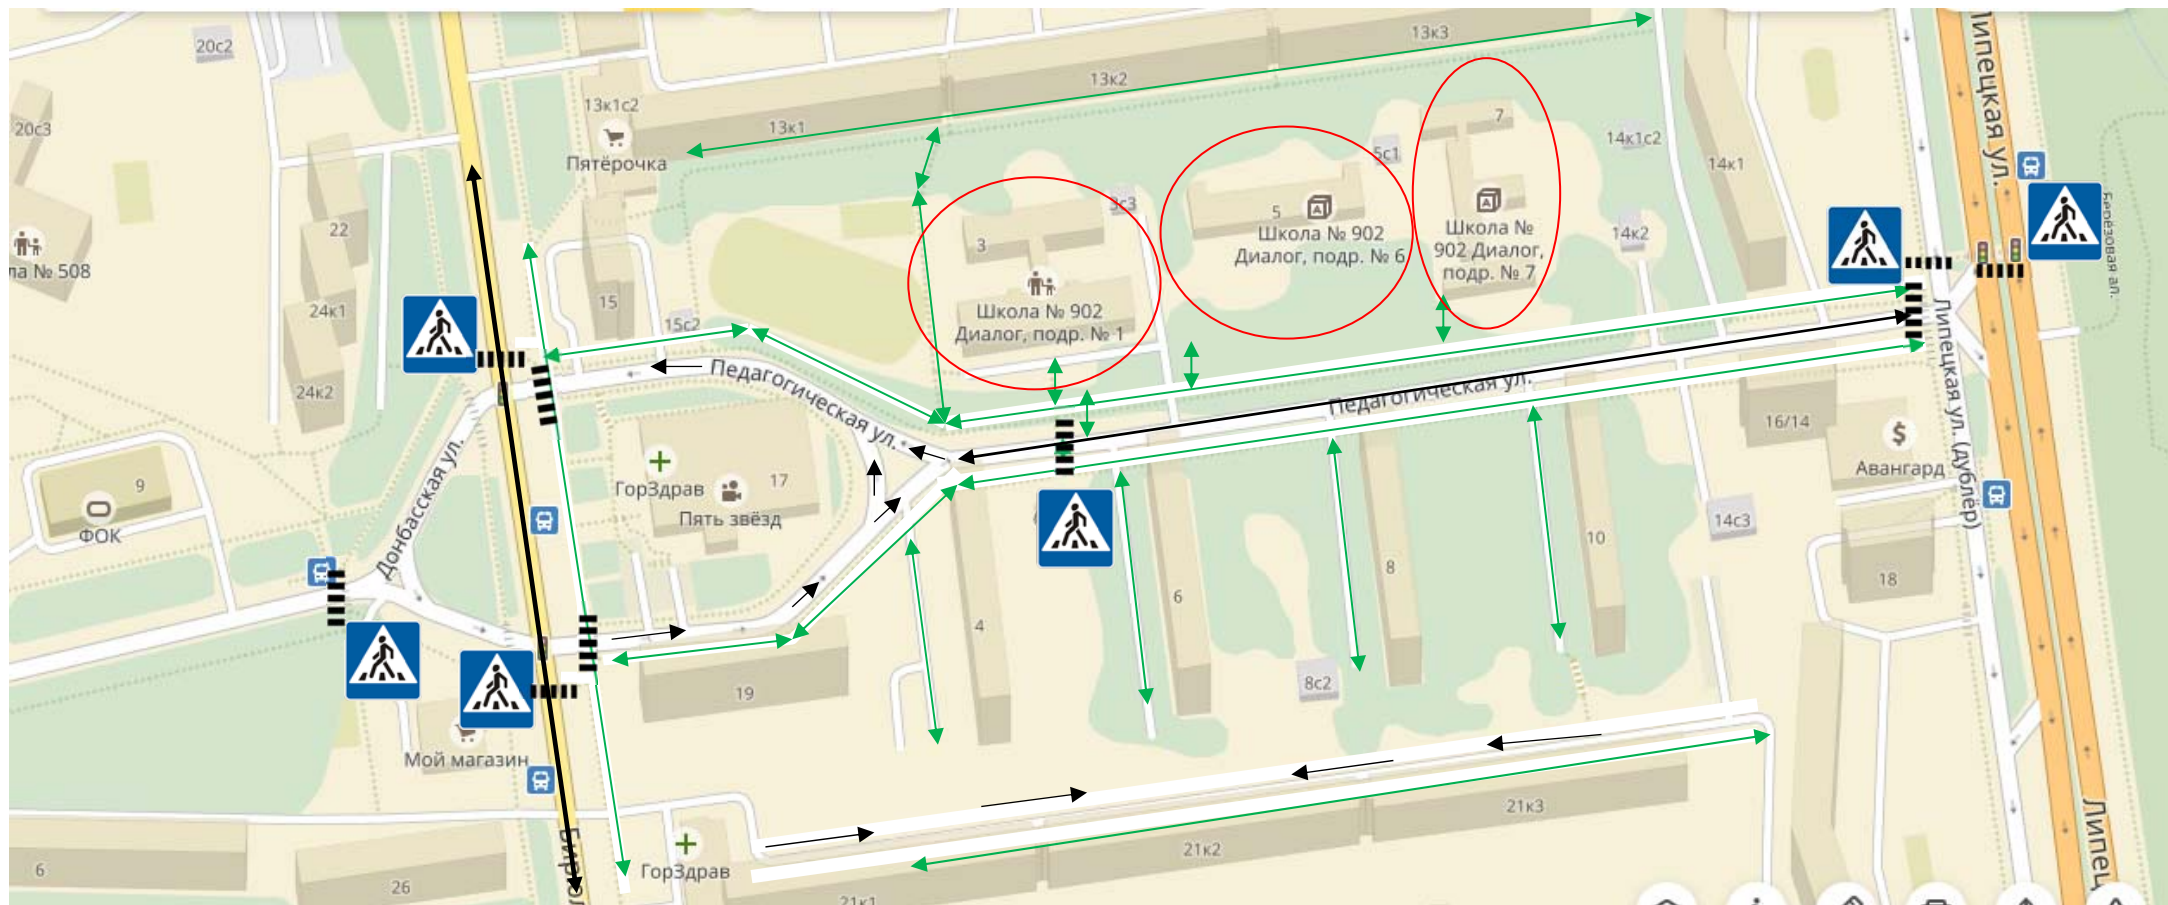

Безопасный маршрут следования к ГБОУ Школа № 902 «Диалог»

(Здание № 1 ул. Педагогическая д. 3; Здание № 6 ул. Педагогическая д. 5; Здание № 7 ул. Педагогическая д.7)

| | |
|---|-------------------------------------|
|  | Пешеходный переход |
|  | Направление безопасного движения |
|  | Направление движения автотранспорта |