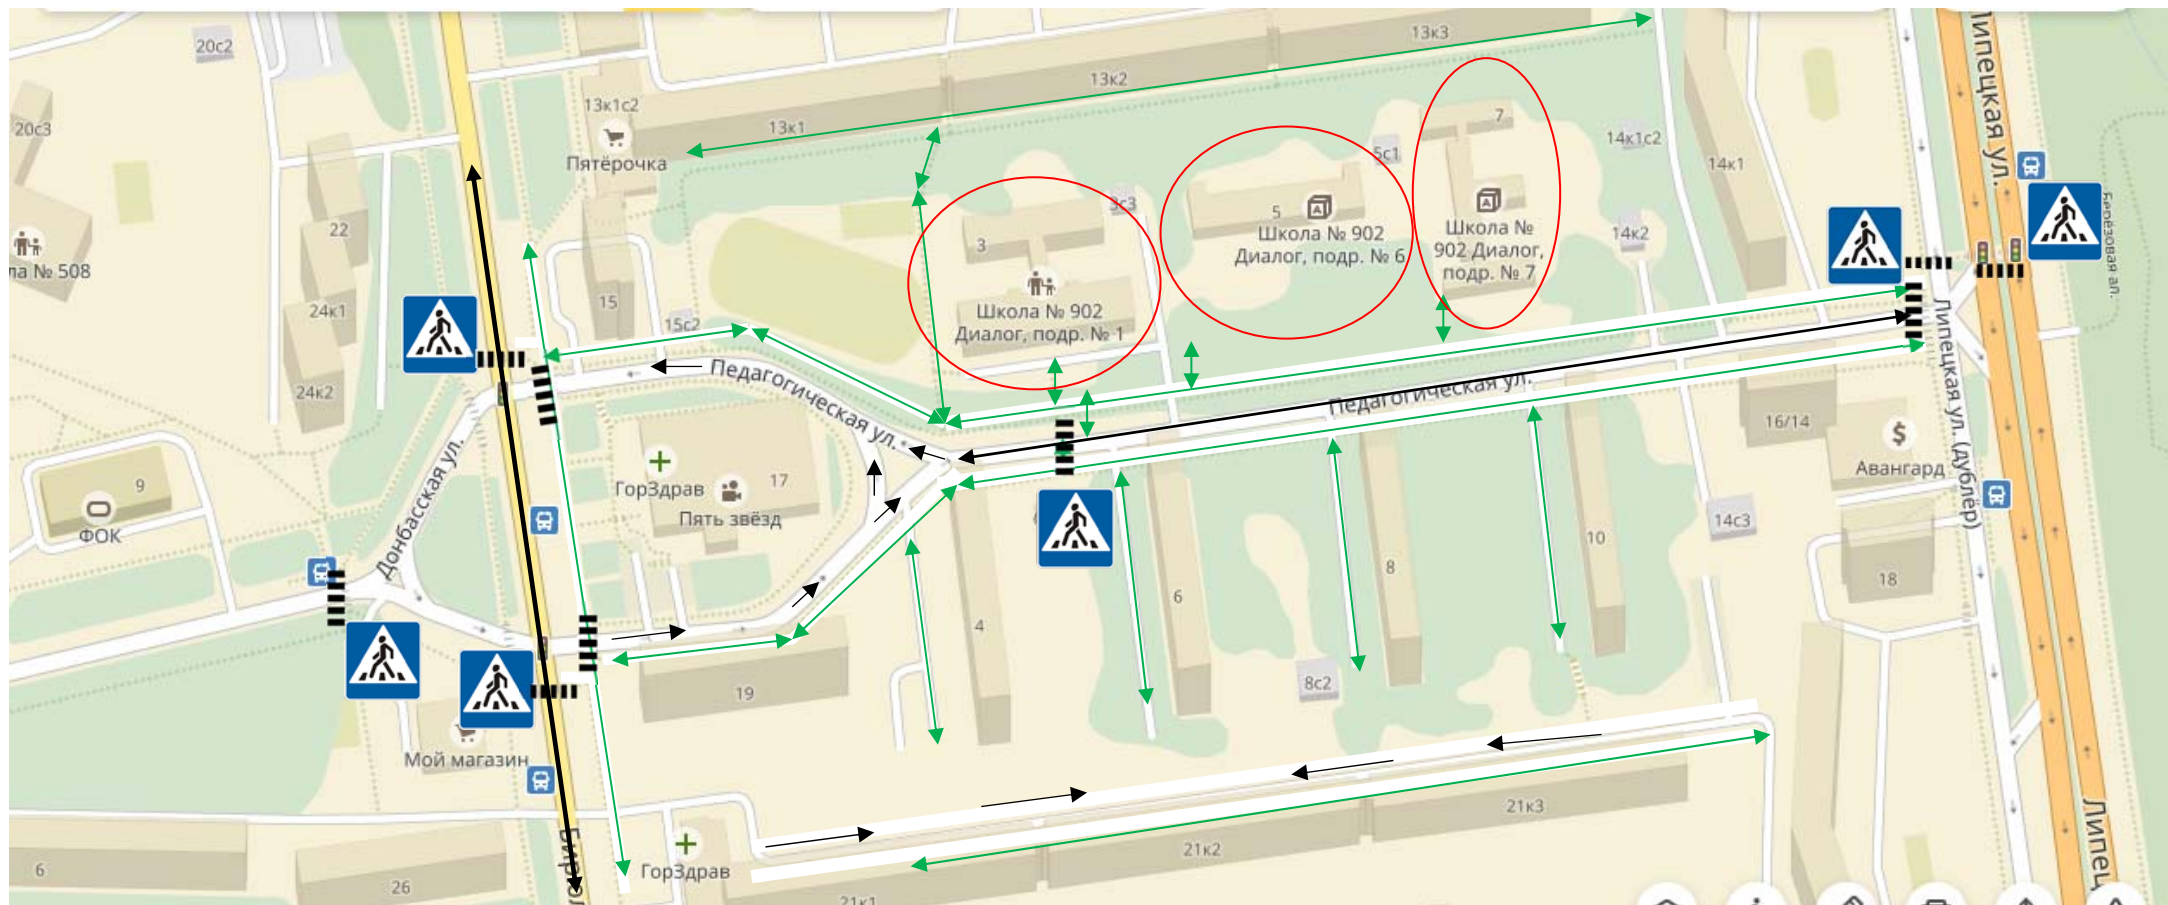

Безопасный маршрут следования к ГБОУ Школа № 902 «Диалог»

(Здание № 1 ул. Педагогическая д. 3; Здание № 6 ул. Педагогическая д. 5; Здание № 7 ул. Педагогическая д.7)

	Пешеходный переход
	Направление безопасного движения
	Направление движения автотранспорта